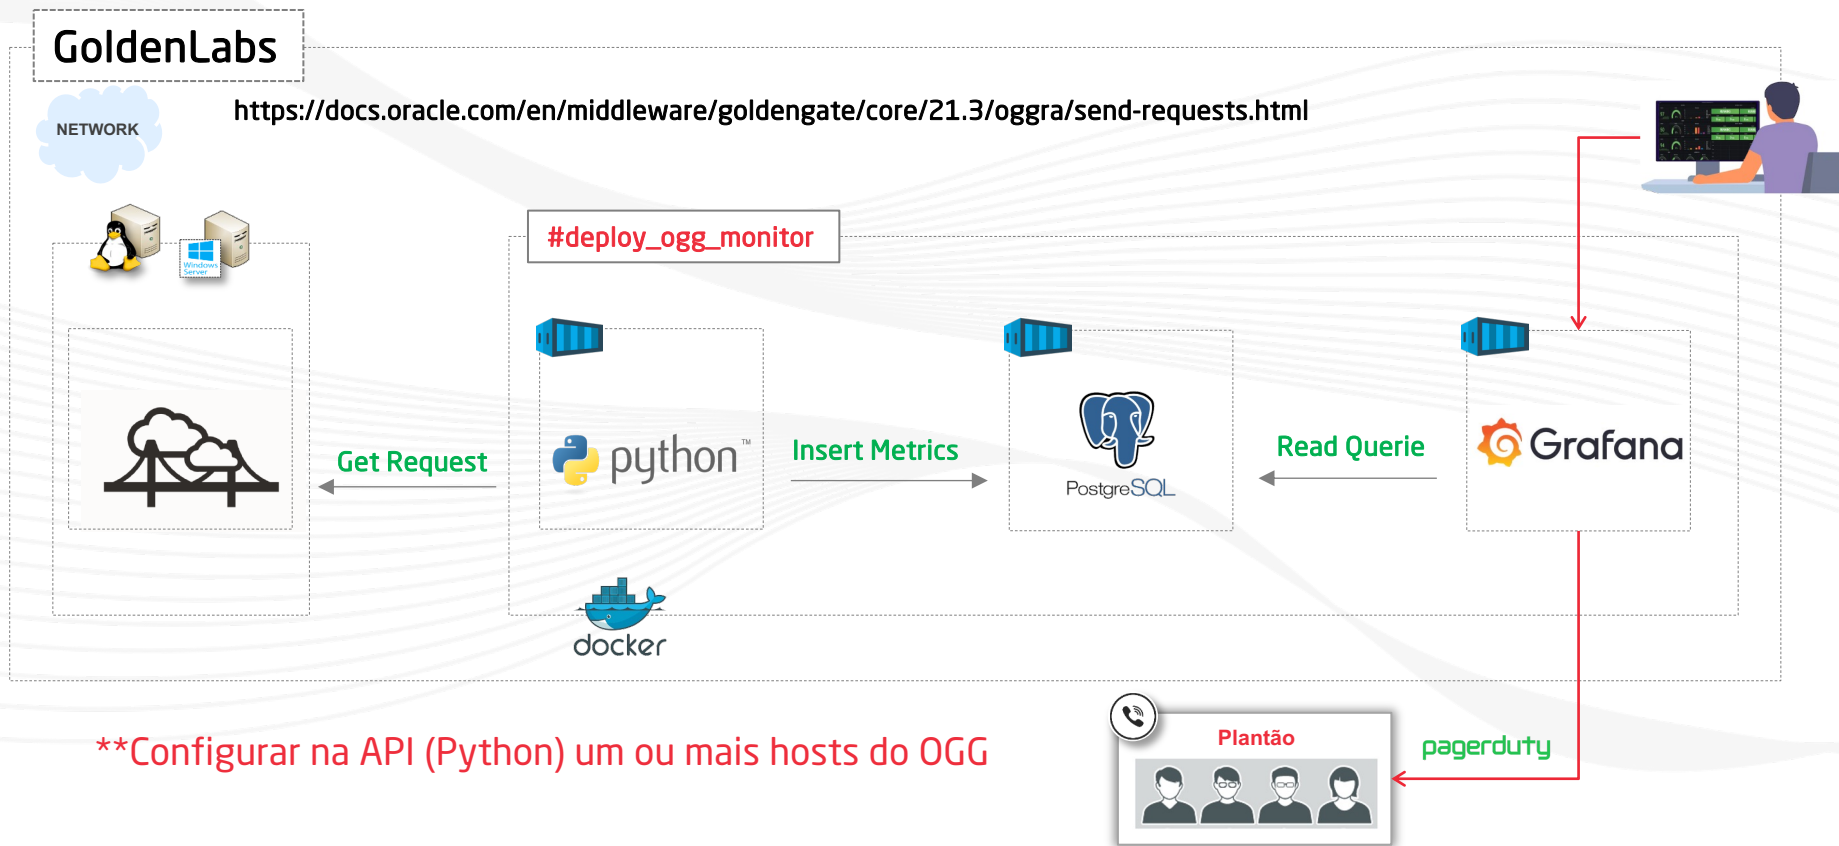

Introdução

Introdução

Introdução

Classic Architecture

• Manager Process

• Data Pump Process

• Server Collector Process

• GGSCI

Microservices Architecture

• Service Manager

• Admin Server

• Distribution Server

• Receiver Server

• Admin Server

• Admin Client

Como a API monitora?

Coleta de métricas OGGMA com Api Rest Python

Deploy Na Prática

OGGMA
+
Golden Monitor